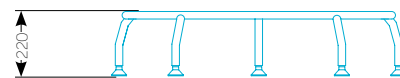

ROUND JUMP è un attrezzo resistente e leggero, ottimo per attività in acqua.

- Ideale per lezioni di fitness in acqua generiche, di gruppo, ma anche in ottica di preparazione atletica e rieducazione funzionale.
- Minimo ingombro di più attrezzi fuori dall'acqua.

ROUND JUMP is a lightweight and strong workout gear, excellent for water activities.

- Ideal for aquafitness, group classes, for aquatraining or functional rehabilitation and athletic training targeted.
- It takes a minimal amount of space out of the water.