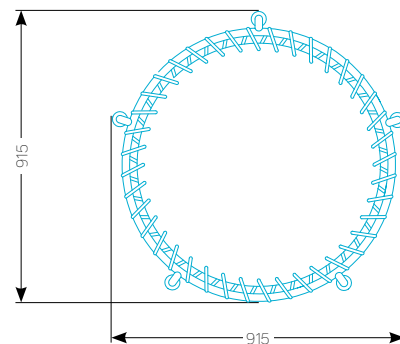

EAA INSTRUCTOR TRAININGS:

Master **AQUA STEP & JUMP**

Master **AQUA CIRCUIT**

Master **AQUAxFIT®**

Course **AQUA PERSONAL PROGRAM**

Materiale Material	Inox AISI 316L 316L stainless steel
Profondità d'impiego Depth of use	100 - 150 cm
Ventose Suction cup	5
Peso Weight	5 kg

QUALI VENTOSE SCEGLIERE? WHICH KIND OF SUCTION CUP?

AFA RGEN 003
consigliata per vasche con **SUPERFICI LISCE** (pvc liscio, ceramica liscia...) suggested for **SMOOTH SURFACE** pools (smooth pvc, smooth ceramic...)

AFA RGEN A03
consigliata per vasche con **SUPERFICI SEMI RUVIDE O IRREGOLARI** (mosaico, inox bugnato, ceramica ruvida, pvc ruvido...) suggested for **UNEVEN OR IRREGULAR SURFACE** pools (mosaic, embossed stainless steel, rough ceramic ruvida, rough pvc...)

ROUND JUMP è un attrezzo resistente e leggero, ottimo per attività in acqua.

- Ideale per lezioni di fitness in acqua generiche, di gruppo, ma anche in ottica di preparazione atletica e rieducazione funzionale.
- Minimo ingombro di più attrezzi fuori dall'acqua.

ROUND JUMP is a lightweight and strong workout gear, excellent for water activities.

- Ideal for aquafitness, group classes, for aquatraining or functional rehabilitation and athletic training targeted.
- It takes a minimal amount of space out of the water.

ROUND JUMP

cod. AFA 0603